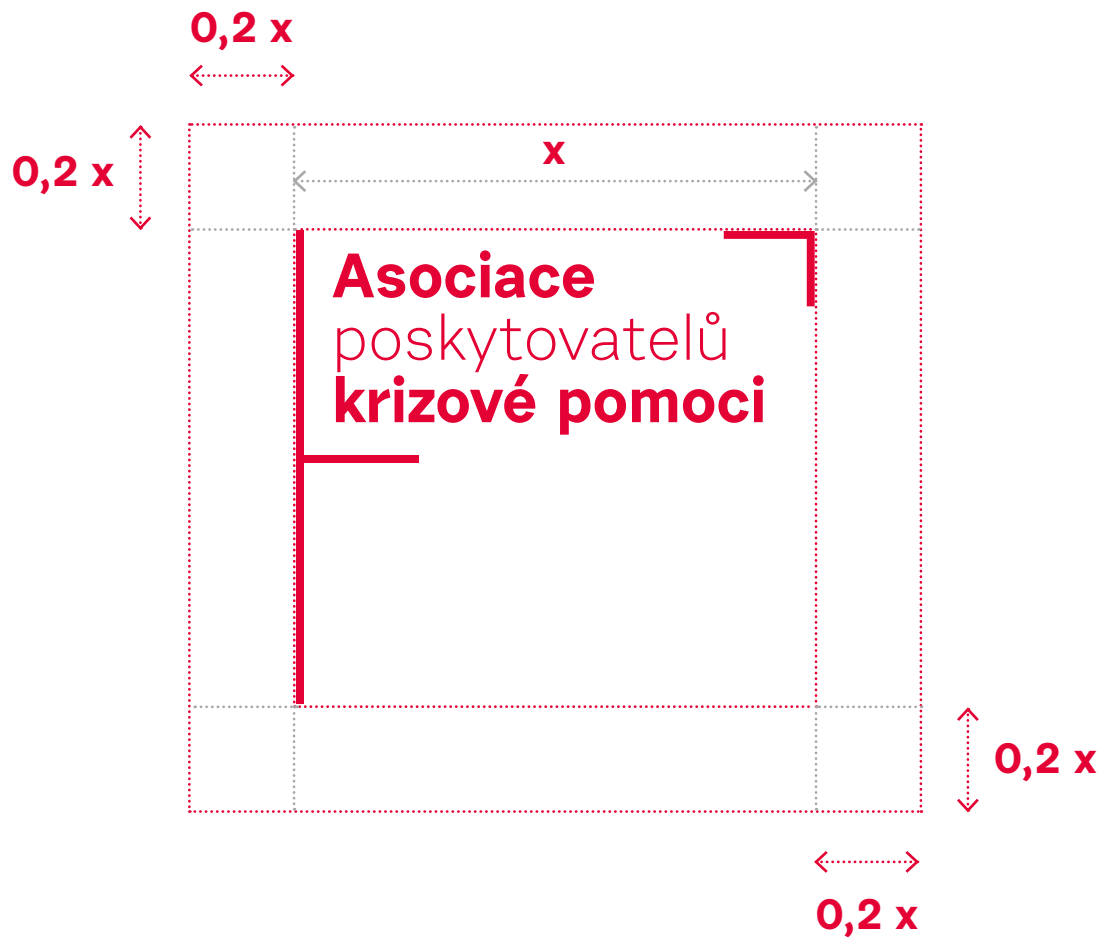

APKP

Doplňková barevná varianta značky – negativní

Doplňková černobílá varianta značky – pozitivní

Rozkres značky

Ochranná zóna značky

**Asociace**  
poskytovatelů  
krizové pomoci

**Asociace**  
poskytovatelů  
krizové pomoci